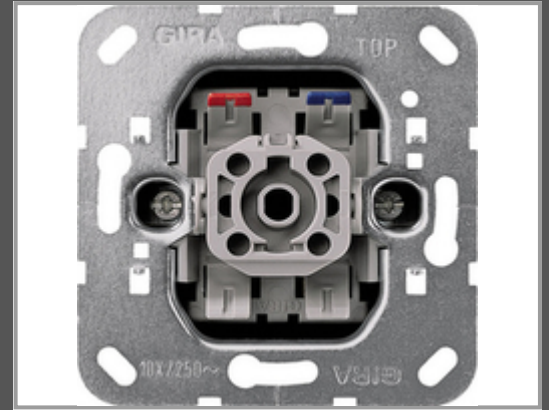

GIRA 011600, Metallisch, 10 A

Einsatz Wipp-Kontrollschalter 10 A 250 V~ mit Glühlampenelement
230 V

Gruppe	Schalter & Taster
Hersteller	GIRA
Hersteller Art. Nr.	011600
EAN/UPC	4010337116004

Beschreibung

GIRA 011600. Produktfarbe: Metallisch. Nominale Stromabgabe: 10 A

Hauptmerkmale

Allgemein

Produktfarbe	Metallisch
Nominale Stromabgabe	10 A