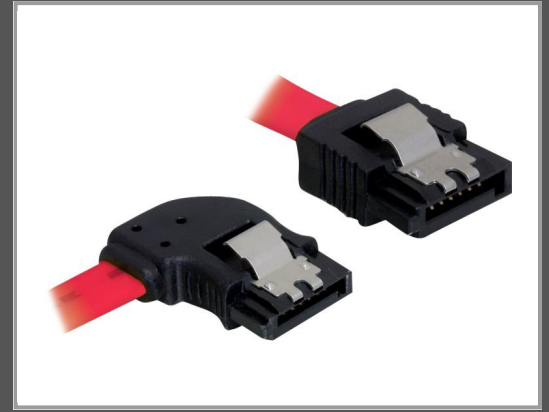

Delock Cable SATA - SATA-Kabel - Serial ATA 150/300 - SATA (W)

zu SATA (W) - 50 cm - eingerastet - links-gewinkelter Stecker - gerader Stecker - Rot

Gruppe	Kabel / Adapter
Hersteller	Delock
Hersteller Art. Nr.	82603
EAN/UPC	4043619826032

Beschreibung

Delock Cable SATA - SATA-Kabel - Serial ATA 150/300 - SATA (W) zu SATA (W) - 50 cm - eingerastet, links-gewinkelter Stecker, gerader Stecker - Rot

Hauptmerkmale

Produktbeschreibung	Delock Cable SATA - SATA-Kabel - 50 cm
Typ	SATA-Kabel
Schnittstellengeschwindigkeit	Serial ATA 150/300
Besonderheiten	Eingerastet, links-gewinkelter Stecker, gerader Stecker, Metalllücke
Länge	50 cm
Anschluss	7-poliges Serial ATA - weiblich
Stecker (zweites Ende)	7-poliges Serial ATA - weiblich
Farbe	Rot