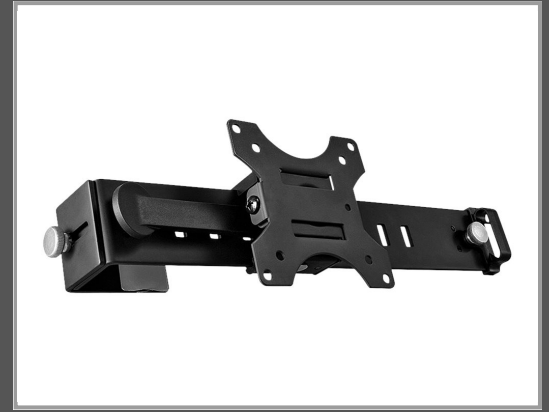

# Lindy Klammer - für LCD-Display - Stahl - Schwarz - Bildschirmgröße: 43.2-71 cm (17"-28")

Deckenmontage - an Bürotrennwänden

Gruppe	Zubehör TFT/LCD-TV
Hersteller	Lindy
Hersteller Art. Nr.	40879
EAN/UPC	4002888408790

## Beschreibung

Lindy - Klammer - für LCD-Display - Stahl - Schwarz - Bildschirmgröße: 43.2-71 cm (17"-28") - Deckenmontage, an Bürotrennwänden

## Hauptmerkmale

Produktbeschreibung	Lindy - Klammer - für LCD-Display - Schwarz
Produkttyp	Klammer - Deckenmontage, an Bürotrennwänden
Abmessungen (Breite x Tiefe x Höhe)	11.4 cm x 14.4 cm x 44 cm
Rotation	360°
Anpassungen	Höhe, Drehung
Gewicht	1.57 kg
Empfohlene Verwendung	LCD-Display
Empfohlene Display-Größe	43.2-71 cm (17"-28")
VESA-Halterung	100 x 100 mm, 75 x 75 mm
Max. Ladegewicht	8 kg
Material	Stahl
Farbe	Schwarz
Packungsinhalt	4 x M4 x 12 Schrauben, 4 x M5 x 12 Schrauben, 4 x M4 x 16 Schrauben, 4 Abstandhalter, 4 x D5 Unterlegscheibe, 4 x M5x x 16 Schrauben, 2 Kratzschutz-Pads