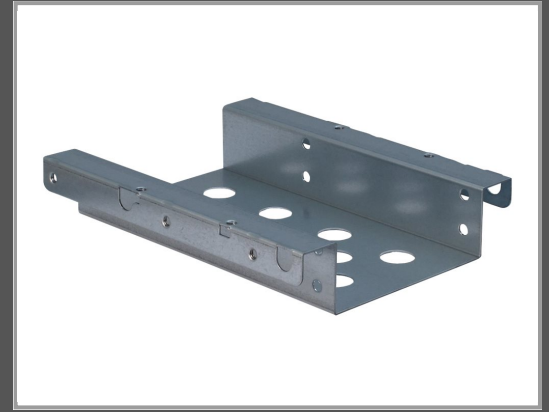

Inter-Tech Mounting frame 3.5" to 2 x 2.5"/1 x 3.5"

Laufwerkeinbau-Kit - Silber

Gruppe	Zubehör Gehäuse
Hersteller	Inter-Tech
Hersteller Art. Nr.	88885245
EAN/UPC	4260133125858

Beschreibung

Inter-Tech Mounting frame 3.5" to 2 x 2.5"/1 x 3.5" - Laufwerkeinbau-Kit - Silber

Hauptmerkmale

Produktbeschreibung	Inter-Tech Mounting frame 3.5" to 2 x 2.5"/1 x 3.5" - Laufwerkeinbau-Kit
Produkttyp	Laufwerkeinbau-Kit
Produktmaterial	Stahl
Farbe	Silber

Technische Daten © 1WorldSync. Technische Änderungen und Irrtümer vorbehalten.