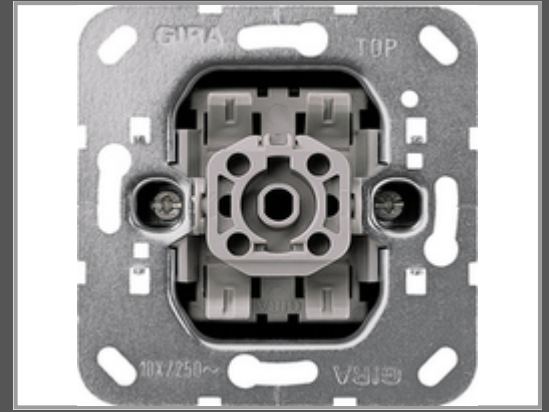

GIRA 010700, Metallisch, 250 V, 10 A

Einsatz Wippschalter 10 A 250 V~

Gruppe	Schalter & Taster
Hersteller	GIRA
Hersteller Art. Nr.	010700
EAN/UPC	4010337107002

Beschreibung

GIRA 010700. Produktfarbe: Metallisch. AC Eingangsspannung: 250 V, Nominale Stromabgabe: 10 A

Hauptmerkmale

Allgemein

Produktfarbe	Metallisch
AC Eingangsspannung	250 V
Nominale Stromabgabe	10 A