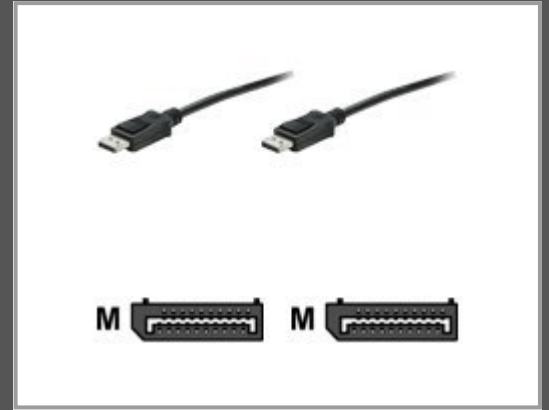

Techly DisplayPort-Kabel - DisplayPort (M)

zu DisplayPort (M) - 1 m - Schwarz

Gruppe	Kabel / Adapter
Hersteller	Techly
Hersteller Art. Nr.	ICOC-DSP-A-010
EAN/UPC	8057685304284

Beschreibung

TECHly - DisplayPort-Kabel - DisplayPort (M) zu DisplayPort (M) - 1 m - Schwarz

Hauptmerkmale

Produktbeschreibung	TECHly DisplayPort-Kabel - 1 m
Typ	DisplayPort-Kabel
Technologie	Abgeschirmt
Länge	1 m
Anschluss	DisplayPort - männlich
Stecker (zweites Ende)	DisplayPort - männlich
Produktzertifizierungen	Plug and Play, UL 20276
Farbe	Schwarz