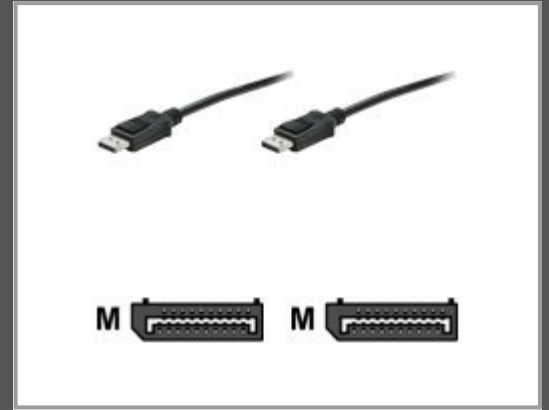

Techly DisplayPort-Kabel - DisplayPort (M)

zu DisplayPort (M) - 2 m - eingerastet - geformt - Schwarz

Gruppe	Kabel / Adapter
Hersteller	Techly
Hersteller Art. Nr.	ICOC-DSP-A-020
EAN/UPC	8057685304291

Beschreibung

TECHly - DisplayPort-Kabel - DisplayPort (M) zu DisplayPort (M) - 2 m - eingerastet, geformt - Schwarz

Hauptmerkmale

Produktbeschreibung	TECHly DisplayPort-Kabel - 2 m
Typ	DisplayPort-Kabel
Technologie	Abgeschirmt
Besonderheiten	Eingerastet, geformt
Länge	2 m
Anschluss	DisplayPort - männlich
Stecker (zweites Ende)	DisplayPort - männlich
Produktzertifizierungen	Plug and Play, UL 20276
Farbe	Schwarz