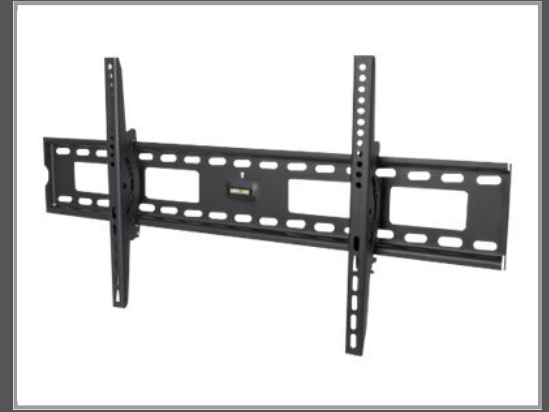

Manhattan TV & Monitor Mount, Wall, Tilt, 1 screen, Screen Sizes: 37-75", Black, VESA 200x200 to 800x400mm, Max 75kg, LFD, Lifetime Warranty - Klammer - für Flachbildschirm - stabiler Stahl - Bildschirmgröße: 94-215.9 cm (37"-85")

Wandmontage

Gruppe	Zubehör TFT/LCD-TV
Hersteller	Manhattan
Hersteller Art. Nr.	423830
EAN/UPC	0766623423830

Beschreibung

Manhattan TV & Monitor Mount, Wall, Tilt, 1 screen, Screen Sizes: 37-75", Black, VESA 200x200 to 800x400mm, Max 75kg, LFD, Lifetime Warranty - Klammer - für Flachbildschirm - stabiler Stahl - Bildschirmgröße: 94-215.9 cm (37"-85") - Wandmontage

Hauptmerkmale

Produktbeschreibung	Manhattan TV & Monitor Mount, Wall, Tilt, 1 screen, Screen Sizes: 37-75", Black, VESA 200x200 to 800x400mm, Max 75kg, LFD, Lifetime Warranty - Klammer - für Flachbildschirm
Produkttyp	Klammer - Wandmontage
Neigung	-10 ° bis 10 °
Anpassungen	Neigung
Gewicht	4 kg
Empfohlene Verwendung	Flachbildschirm
Empfohlene Display-Größe	94-215.9 cm (37"-85")
VESA-Halterung	200 x 200 mm, 400 x 200 mm, 400 x 400 mm, 800 x 400 mm, 600 x 400 mm, 300 x 300 mm
Max. Ladegewicht	75 kg
Material	Stabiler Stahl