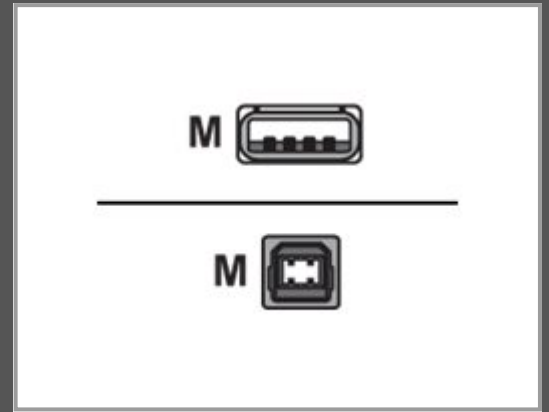

# Equip USB-Kabel - USB (M) zu USB Typ B (M)

USB 2.0 - 1 m - Schwarz

Gruppe	Kabel / Adapter
Hersteller	Equip
Hersteller Art. Nr.	128863
EAN/UPC	4015867164686

## Beschreibung

Equip - USB-Kabel - USB (M) zu USB Typ B (M) - USB 2.0 - 1 m - Schwarz

## Hauptmerkmale

Produktbeschreibung	Equip - USB-Kabel - USB zu USB Typ B - 1 m
Typ	USB-Kabel
Länge	1 m
Anschluss	4-polig USB Typ A - männlich
Stecker (zweites Ende)	4-poliger USB Typ B - männlich
Produktzertifizierungen	USB / USB 2.0
Farbe	Schwarz