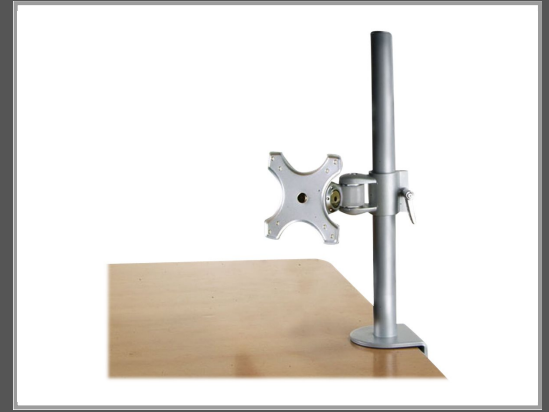

# Lindy LCD Bracket - Montagekomponente (Klammer) - für LCD-Display - Bildschirmgröße: 35.6 - 50.8 cm (14" - 20")

Stangenbefestigung

Gruppe	Zubehör TFT/LCD-TV
Hersteller	Lindy
Hersteller Art. Nr.	40695
EAN/UPC	4002888406956

## Beschreibung

Lindy LCD Bracket - Montagekomponente (Klammer) - für LCD-Display - Bildschirmgröße: 35.6 - 50.8 cm (14" - 20") - Stangenbefestigung

## Hauptmerkmale

Produktbeschreibung	Lindy LCD Bracket - Montagekomponente - für LCD-Display
Produkttyp	Montagekomponente - Stangenbefestigung
Montagekomponenten	Klammer
Empfohlene Verwendung	LCD-Display
Empfohlene Display-Größe	35.6 - 50.8 cm (14" - 20")
VESA-Halterung	100 x 100 mm, 75 x 75 mm
Max. Ladegewicht	6 kg