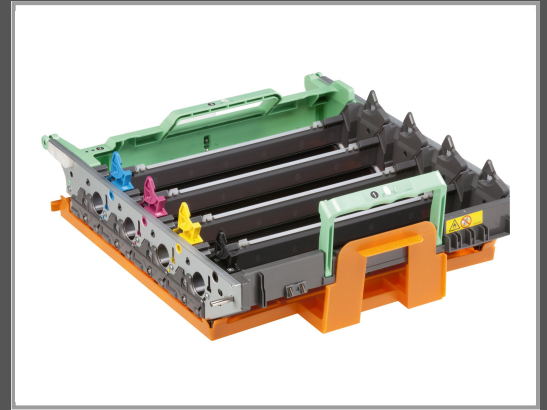

KMP B-DR19 - Kompatibel - Trommeleinheit - für Brother DCP-9040

9042 - 9045 - HL-4040 - 4050 - 4070 - MFC-9440 - 9450 - 9840

Gruppe	Zubehör Drucker
Hersteller	KMP
Hersteller Art. Nr.	1241,7000
EAN/UPC	4011324124170

Beschreibung

KMP B-DR19 - Kompatibel - Trommeleinheit - für Brother DCP-9040, 9042, 9045, HL-4040, 4050, 4070, MFC-9440, 9450, 9840

Hauptmerkmale

Produktbeschreibung	KMP B-DR19 - Trommeleinheit (Alternative zu: Brother DR130CL)
Produkttyp	Trommeleinheit
Drucktechnologie	Laser
Kompatibel mit	Brother DCP-9040CN, DCP-9042CDN, DCP-9042CN, DCP-9045CDN, HL-4040CDN, HL-4040CDW, HL-4040CN, HL-4050CD, HL-4050CDN, HL-4050CDNLT, HL-4070CDW, MFC-9440CN, MFC-9450CDN, MFC-9450CLT, MFC-9840CDW