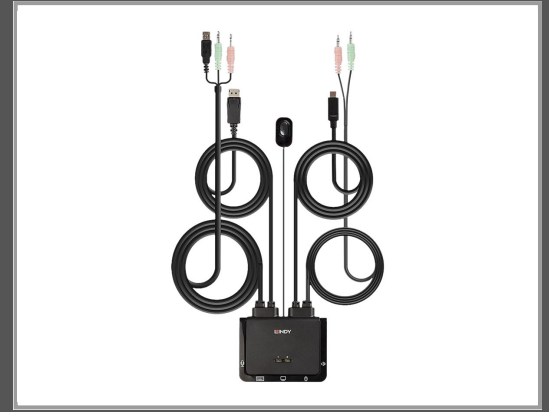

Lindy 2 Port DisplayPort 1.2, USB Type C, USB 2.0 & Audio Cable KVM Switch

KVM-/Audio-Switch - 2 x KVM/Audio - 1 lokaler Benutzer - Desktop

Gruppe	Umschalter
Hersteller	Lindy
Hersteller Art. Nr.	42346
EAN/UPC	4002888423465

Beschreibung

Lindy 2 Port DisplayPort 1.2, USB Type C, USB 2.0 & Audio Cable KVM Switch - KVM-/Audio-Switch - 2 x KVM/Audio - 1 lokaler Benutzer - Desktop

Hauptmerkmale

Produktbeschreibung	Lindy 2 Port DisplayPort 1.2, USB Type C, USB 2.0 & Audio Cable KVM Switch - KVM-/Audio-Switch - 2 Anschlüsse
Gerätetyp	KVM-/Audio-Switch - 2 Anschlüsse
Untertyp	KVM
Ports	2 x KVM/Audio
Anz. KVM-Benutzer	1 lokaler Benutzer
Leistungsmerkmale	Stromversorgung über USB, HDCP-kompatibel, Kunststoffgehäuse, Pushbutton/Hotkey Switching
Produktzertifizierungen	HDCP 1.4
Abmessungen (Breite x Tiefe x Höhe)	9.7 cm x 2.5 cm x 8.218 cm
Gewicht	433 g
Farbe	Schwarz