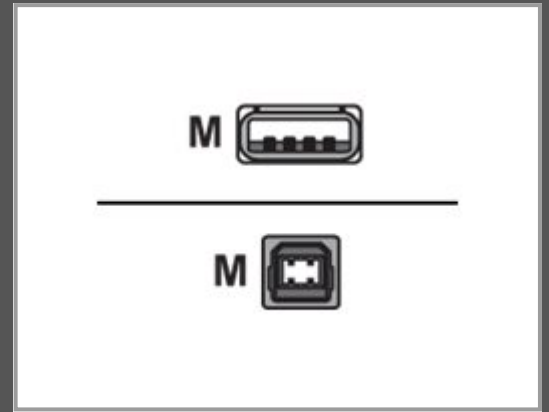

Equip USB-Kabel - USB (M) zu USB Typ B (M)

USB 2.0 - 5 m - Schwarz

Gruppe	Kabel / Adapter
Hersteller	Equip
Hersteller Art. Nr.	128862
EAN/UPC	4015867164716

Beschreibung

Equip - USB-Kabel - USB (M) zu USB Typ B (M) - USB 2.0 - 5 m - Schwarz

Hauptmerkmale

Produktbeschreibung	Equip - USB-Kabel - USB zu USB Typ B - 5 m
Typ	USB-Kabel
Länge	5 m
Anschluss	4-polig USB Typ A - männlich
Stecker (zweites Ende)	4-poliger USB Typ B - männlich
Produktzertifizierungen	USB / USB 2.0
Farbe	Schwarz