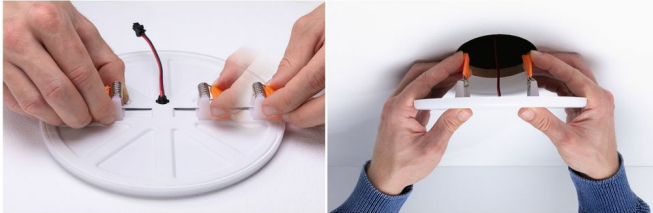

## LED Deckenleuchte Veluna Varifit in Transparent-satiniert 8,5W 750lm IP44 4000K ...

Einbaustrahler

UVP: 31,49 Euro

Haben Sie eine Frage zum Produkt?

info@click-licht.de

(+49) 2361 40 67 600

Montag - Freitag 09:00 - 16:00 Uhr

Enthält Leuchtmittel der Energieeffizienzklasse

<b>Artikelnummer</b>	A-407955
<b>Material</b>	Kunststoff
<b>Farbe</b>	Transparent-satiniert
<b>Anschlussspannung</b>	230 V
<b>Leistungsaufnahme</b>	8.5 W
<b>Frequenz</b>	50 Hz
<b>Schutzklasse</b>	II
<b>Schutzart</b>	IP44
<b>Montageart</b>	Decke
<b>Dimmbar</b>	Nein
<b>Lichttechnologie</b>	LED
<b>Bauform</b>	LED-Platine
<b>Farbtemperatur</b>	4000 Kelvin
<b>Lichtfarbe</b>	Neutralweiß
<b>Lichtstrom</b>	750 lm
<b>Farbwiedergabeindex</b>	> 80
<b>Lebensdauer</b>	30000 h
<b>Schaltzyklen</b>	15000
<b>Anwendungsbereich</b>	Büro & Arbeitszimmer, Wohnzimmer, Küche, Badezimmer
<b>Stil</b>	Schlicht
<b>Form</b>	eckig
<b>Netzstecker</b>	Nein

<b>Leuchtmittel</b>	Ja, fest verbaut
<b>Einbaumaße</b>	(Ø) 45 mm
<b>Produktmaße</b>	(H) 31 mm (B) 125 mm (T) 125 mm
<b>Produktgewicht</b>	0.208 kg