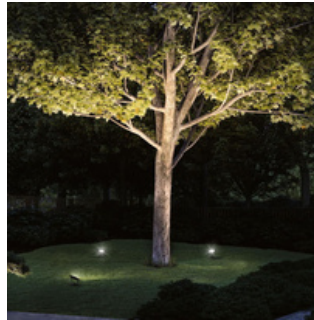

### Plug & Shine Angenehm warmweißes Licht

Stimmungsvolle Atmosphäre auf der Terrasse oder im Garten

### Ideale Lichtinszenierung

Jederzeit erweitern!