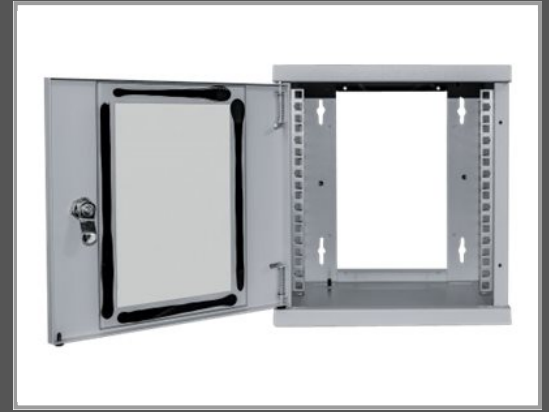

# Intellinet 10" Wandverteiler, 6 HE, 320 (H)

x 300 (B) x 300 (T) mm - vollständig montiert - grau - Gehäuse - geeignet für Wandmontage - Grau - RAL 7035 - 6U - 25.4 cm (10")

Gruppe	Elektroinstallation
Hersteller	Intellinet
Hersteller Art. Nr.	711708
EAN/UPC	0766623711708

## Beschreibung

Intellinet 10" Wandverteiler, 6 HE, 320 (H) x 300 (B) x 300 (T) mm, vollständig montiert, grau - Gehäuse - geeignet für Wandmontage - Grau, RAL 7035 - 6U - 25.4 cm (10")

## Hauptmerkmale

Produktbeschreibung	Intellinet 10" Wandverteiler, 6 HE, 320 (H) x 300 (B) x 300 (T) mm, vollständig montiert, grau Gehäuse - 6U
Produkttyp	Gehäuse
Platzierung/Montage	Geeignet für Wandmontage
Farbe	Grau, RAL 7035
Ausschlussklausel für Bildfarbe	Das dargestellte Bild des Produkts kann eine andere Farbe aufweisen
Rack-Größe	25.4 cm (10")
Höhe (Rack-Einheiten)	6U
Produktmaterial	Kaltgewalzter Stahl
Abmessungen (Breite x Tiefe x Höhe)	30 cm x 30 cm x 32 cm
Funktionen	Abnehmbares Seitenteil, Sicherheitsglastür