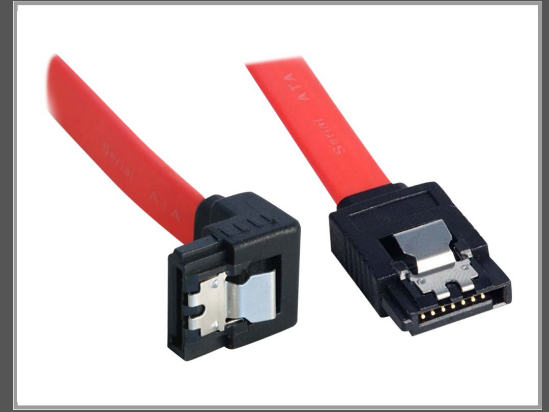

# Lindy SATA-Kabel - Serial ATA 150/300 - SATA (W)

zu SATA (W) - 70 cm - 90° Stecker - eingerastet - rechts-gewinkelter Stecker

Gruppe	Zubehör Festplatten
Hersteller	Lindy
Hersteller Art. Nr.	33457
EAN/UPC	4002888334570

## Beschreibung

Lindy - SATA-Kabel - Serial ATA 150/300 - SATA (W) zu SATA (W) - 70 cm - 90° Stecker, eingerastet, rechts-gewinkelter Stecker

## Hauptmerkmale

Produktbeschreibung	Lindy SATA-Kabel - 70 cm
Typ	SATA-Kabel
Schnittstellengeschwindigkeit	Serial ATA 150/300
Besonderheiten	90 Grad Stecker, eingerastet, rechts-gewinkelter Stecker
Länge	70 cm
Anschluss	7-poliges Serial ATA - weiblich
Stecker (zweites Ende)	7-poliges Serial ATA - weiblich