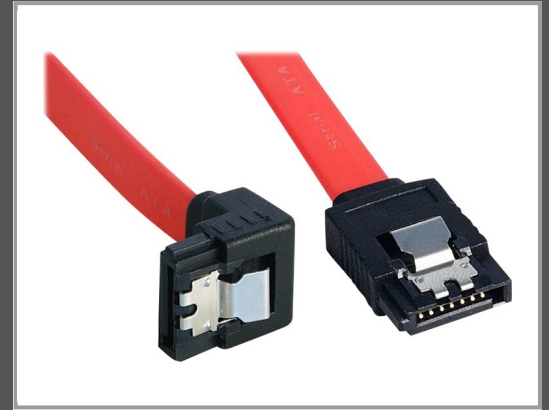

# Lindy SATA-Kabel - Serial ATA 150/300 - SATA (W)

zu SATA (W) - 20 cm - 90° Stecker - eingerastet - rechts-gewinkelter Stecker

Gruppe	Zubehör Festplatten
Hersteller	Lindy
Hersteller Art. Nr.	33454
EAN/UPC	4002888334549

## Beschreibung

Lindy - SATA-Kabel - Serial ATA 150/300 - SATA (W) zu SATA (W) - 20 cm - 90° Stecker, eingerastet, rechts-gewinkelter Stecker

## Hauptmerkmale

Produktbeschreibung	Lindy SATA-Kabel - 20 cm
Typ	SATA-Kabel
Schnittstellengeschwindigkeit	Serial ATA 150/300
Besonderheiten	90 Grad Stecker, eingerastet, rechts-gewinkelter Stecker
Länge	20 cm
Anschluss	7-poliges Serial ATA - weiblich
Stecker (zweites Ende)	7-poliges Serial ATA - weiblich