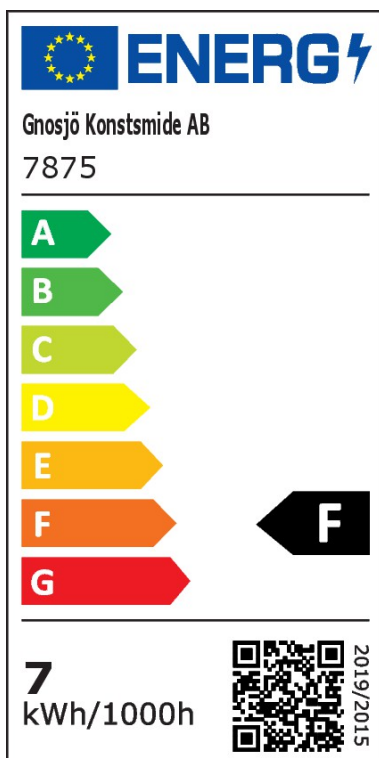

LED Deckeneinbaustrahler in Weiß 6W 540lm IP44

Badezimmer Wandleuchten und Deckenleuchten

UVP: 128,90 Euro

Haben Sie eine Frage zum Produkt?
 info@click-licht.de
 (+49) 2361 40 67 600
 Montag - Freitag 09:00 - 16:00 Uhr

Artikelnummer	A-406182
Material	Glas
Farbe	Transparent, Weiß
Anschlussspannung	230 V
Leistungsaufnahme	6 W
Schutzklasse	I
Schutzart	IP44
Montageart	Decke, Einbau
Dimmbar	Nein
Lichttechnologie	LED
Bauform	LED-Platine
Farbtemperatur	3000 Kelvin
Lichtfarbe	Warmweiß
Lichtstrom	540 lm
Farbwiedergabeindex	80
Lebensdauer	20000 h
Schaltzyklen	15000
Anwendungsbereich	Balkon, Garage & Carport, Terrasse
Stil	Schlicht
Form	rund
Netzstecker	Nein
Leuchtmittel	Ja, fest verbaut
Produktmaße	(H) 90 mm (B) 105 mm (T) 105 mm