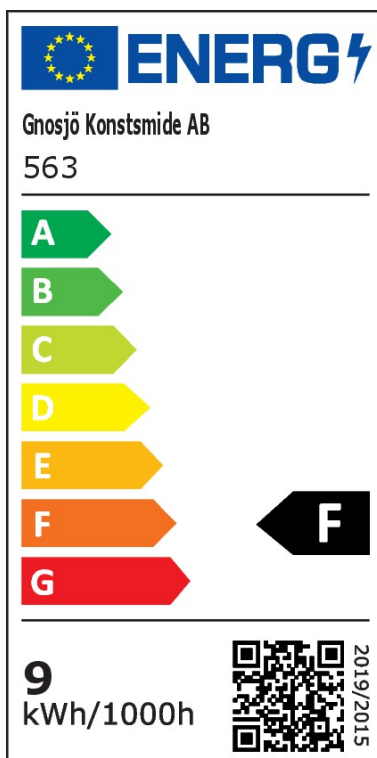

## Moderne LED Mastleuchte aus Aluminium in schwarz und Glas in klar, dimmbar

Kandelaber & Mastleuchten

UVP: 498,90 Euro

Haben Sie eine Frage zum Produkt?  
info@click-licht.de  
(+49) 2361 40 67 600  
Montag - Freitag 09:00 - 16:00 Uhr

<b>Artikelnummer</b>	A-310858
<b>Material</b>	Aluminium
<b>Farbe</b>	Schwarz
<b>Anschlussspannung</b>	230 V
<b>Leistungsaufnahme</b>	2 W
<b>Frequenz</b>	50 Hz
<b>Schutzklasse</b>	I
<b>Schutzart</b>	IP23
<b>Montageart</b>	Boden
<b>Dimmbar</b>	Nein
<b>Lichttechnologie</b>	LED
<b>Bauform</b>	LED-Platine
<b>Farbtemperatur</b>	3000 Kelvin
<b>Lichtfarbe</b>	Warmweiß
<b>Lichtstrom</b>	700 lm
<b>Farbwiedergabeindex</b>	> 80
<b>Lebensdauer</b>	30000 h
<b>Schaltzyklen</b>	15000
<b>Anwendungsbereich</b>	Garten, Gewerblicher Bereich
<b>Stil</b>	Schlicht, Zeitlos
<b>Form</b>	länglich, rund
<b>Netzstecker</b>	Nein
<b>Leuchtmittel</b>	Ja, fest verbaut

**Produktmaße**

(H) 2400 mm (B) 300 mm (T) 550 mm

**Produktgewicht**

5.65 kg