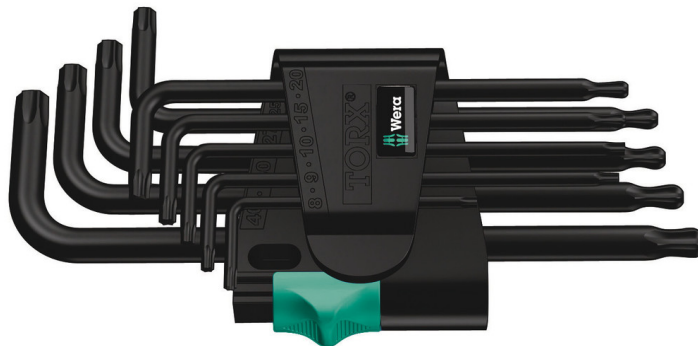

Winkelschlüssel für TORX® Schrauben

<b>EAN:</b>	4013288104946	<b>Abmessung:</b>	139x72x25 mm
<b>Teilenr:</b>	05024242001	<b>Gewicht:</b>	190 g
<b>Artikel-Nr:</b>	967/9 TX 1	<b>Ursprungsland:</b>	CZ
		<b>Zolltarifnr.:</b>	82041100

- Winkelschlüssel für Innen TORX® Schrauben
- BlackLaser für hohen Korrosionsschutz und lange Lebensdauer
- Winkelschlüssel sind durch ihre Größenkennzeichnung schnell zur Hand
- Verschleißfreies Clip-Material garantiert sicheren Halt der Winkelschlüssel und einfache Entnahme
- Mit TORX® Kugelkopf am langen Schenkel

Hochwertiger Winkelschlüsselsatz für Innen TORX® Schrauben. Teilweise mit Kugelkopf: Die Kugel am langen Schenkel erlaubt sicheres Arbeiten auch in schwierigen Einbaulagen. Die BlackLaser-Oberflächenbehandlung sorgt für hervorragenden Oberflächenschutz, auch vor Korrosion, und lange Lebensdauer. Gelaserte und dadurch abriebfeste Größenkennzeichnung auf dem Winkelschlüssel für schnellen Zugriff. Im praktischen Clip aus verschleißfreiem Material für dauerhaft sicheren Halt der Winkelschlüssel bei gleichzeitig einfacher Entnahme.

**TORX® Kugelkopf**

Durch die kugelförmigen Abtriebsprofile ist ein Auslenken oder Schwenken der Werkzeugachse zur Schraubenachse möglich, so dass dadurch sozusagen "um die Ecke" geschraubt werden kann.