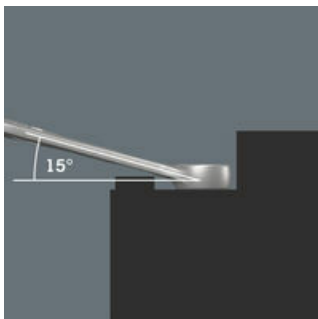

Joker 6003: Abgewinkelte Ringseite

Die Ringseite ist um 15° zur Werkzeugachse abgewinkelt, um Verletzungen vorzubeugen.