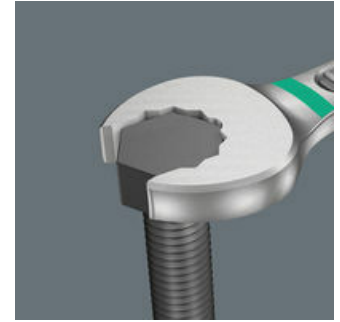

### Für besonders enge Bauräume

Der Ringmaulschlüssel Joker 6003 mit seiner besonderen Maulgeometrie - eine um 7,5° geschwenkte Maulseite und die Doppelsechskantgeometrie - verdoppelt die Ansetzmöglichkeiten bei wiederholter 180°-Drehung des Schlüssels um die Längsachse. Muttern bzw. Schraubenköpfe können alle 15° "gepackt" werden. Den jeweiligen Ansetzpunkt findet der Joker 6003 nach jedem Wenden sozusagen von selbst.

### Joker 6003: Für weniger als 30° Schwenkwinkel

Durch die um 7,5° geschwenkte Maulseite, Doppelsechskantgeometrie und eine angepasste Anwendungsweise (Ansetzen - Schrauben - Drehen - erneut Ansetzen - Schrauben - Drehen usw.) können auch Schraubsituationen gelöst werden, die weniger als 30° Schwenkwinkel zulassen.

### Doppelsechskant-Geometrie

Die Doppelsechskantgeometrie an der Maul- und der Ringseite sichert die formschlüssige Verbindung mit dem Schraubenkopf oder der Mutter und verringert die Abrutschgefahr.