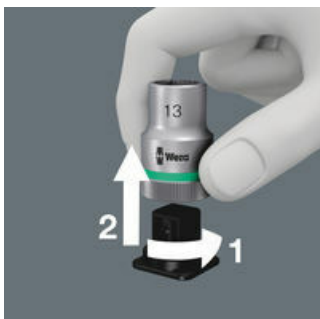

Sicherer Halt und leichte Entnahme

Der neue leichtgängige Drehmechanismus garantiert sowohl die sichere und klapperfreie Aufbewahrung als auch die einfache Entnahme des Werkzeugs.