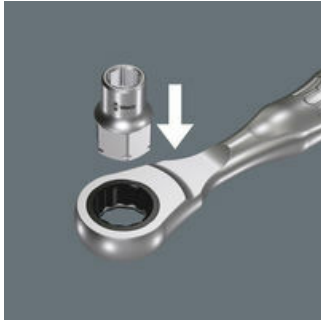

8790 FA Zyklop-Steckschlüsseinsatz mit 1/4"- und Sechskant Hex 11-Antrieb, 4 mm  
Zyklop Mini 2

<b>EAN:</b>	4013288179623	<b>Abmessung:</b>	23x13x13 mm
<b>Teilenr:</b>	05003665001	<b>Gewicht:</b>	16 g
<b>Artikel-Nr:</b>	8790 FA	<b>Ursprungsland:</b>	TW
		<b>Zolltarifnr.:</b>	82042000

- Sehr geringe Höhe - ideal für enge Bauräume
- Für die Handbetätigung
- Mit Kugelfangrille
- Chrom-Vanadium, hochglanzverchromt
- Für Zyklop Mini 2 und 1/4" Knarren

Zyklop-Steckschlüsseinsatz mit 1/4" und Sechskant Hex Antrieb für die manuelle Verschraubung mit einer 1/4" Ratsche.

Wera - 8790 FA  
05003665001 - 4013288179623

Wera Werkzeuge GmbH  
Korzter Straße 21-25  
D-42349 Wuppertal  
Tel: +49 (0)2 02 / 40 45-0  
E-Mail: [info@wera.de](mailto:info@wera.de)

Zyklop Mini 2

Der Zyklop Mini 2 ist geeignet für die Aufnahme der Wera Nüsse 8790 FA. Durch ihre geringe Bauhöhe sind sie ideal für alle besonders engen Arbeitssituationen.