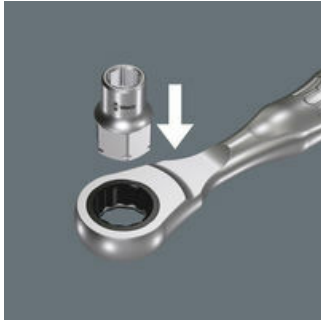

EAN:	4013288179692	Abmessung:	23x13x13 mm
Teilenr:	05003685001	Gewicht:	13 g
Artikel-Nr:	8790 FA	Ursprungsland:	TW
		Zolltarifnr.:	82042000

- Sehr geringe Höhe - ideal für enge Bauräume
- Für die Handbetätigung
- Mit Kugelfangrille
- Chrom-Vanadium, hochglanzverchromt
- Für Zyklop Mini 2 und 1/4" Knarren

Zyklop-Steckschlüsseinsatz mit 1/4" und Sechskant Hex Antrieb für die manuelle Verschraubung mit einer 1/4" Ratsche.

Weblink

https://products.wera.de/de/knarren_und_zubehoer_zyklop_mini_zyklop_mini_2_8790_fa.html

Wera - 8790 FA
05003685001 - 4013288179692

Wera Werkzeuge GmbH
Korzter Straße 21-25
D-42349 Wuppertal
Tel: +49 (0)2 02 / 40 45-0
E-Mail: info@wera.de

Zyklop Mini 2

Der Zyklop Mini 2 ist geeignet für die Aufnahme der Wera Nüsse 8790 FA. Durch ihre geringe Bauhöhe sind sie ideal für alle besonders engen Arbeitssituationen.