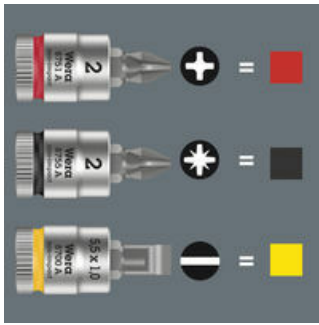

<b>EAN:</b>	4013288187291	<b>Abmessung:</b>	100x44x22 mm
<b>Teilenr:</b>	05003354001	<b>Gewicht:</b>	21 g
<b>Artikel-Nr:</b>	8755 A	<b>Ursprungsland:</b>	CZ
		<b>Zolltarifnr.:</b>	82079030

- Bitnuss (non impact) für Hand- oder Maschinenbetrieb
- Mit Werkzeugfinder Take it easy: Farbkennzeichnung nach Größen
- Rändelung am hinteren Ende für hohe Griffigkeit bei Handbetätigung.
- Chrom-Vanadium, mattverchromt

Bitnuss mit 1/4" Antrieb. Mit "Take it easy" Werkzeugfinder mit Farbkennzeichnung nach Größen - zum einfachen und schnellen Finden des benötigten Werkzeugs.

**Weblink**

[https://products.wera.de/de/knarren\\_und\\_zubehoer\\_die\\_zyklop-knarren\\_die\\_zyklop\\_knarren\\_1\\_4\\_zyklop\\_knarren\\_zubehoer\\_1\\_4\\_8755\\_a.html](https://products.wera.de/de/knarren_und_zubehoer_die_zyklop-knarren_die_zyklop_knarren_1_4_zyklop_knarren_zubehoer_1_4_8755_a.html)

Wera Werkzeugfinder Take it easy

Take it easy Werkzeugfinder mit Farbkenzeichnung nach Profilen und Größenstempelung - zum einfachen und schnellen Finden des benötigten Werkzeugs.

Hand- und Maschinen-Nüsse