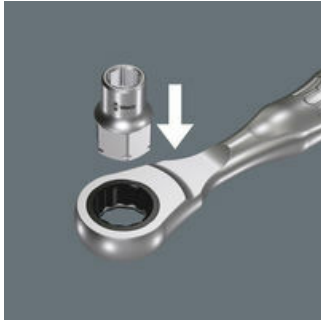

EAN:	4013288179647	Abmessung:	23x13x13 mm
Teilenr:	05003667001	Gewicht:	16 g
Artikel-Nr:	8790 FA	Ursprungsland:	TW
		Zolltarifnr.:	82042000

- Sehr geringe Höhe - ideal für enge Bauräume
- Für die Handbetätigung
- Mit Kugelfangrille
- Chrom-Vanadium, hochglanzverchromt
- Für Zyklop Mini 2 und 1/4" Knarren

Zyklop-Steckschlüsseinsatz mit 1/4" und Sechskant Hex Antrieb für die manuelle Verschraubung mit einer 1/4" Ratsche.

Weblink

https://products.wera.de/de/knarren_und_zubehoer_zyklop_mini_zyklop_mini_2_8790_fa.html

Wera - 8790 FA
05003667001 - 4013288179647

Wera Werkzeuge GmbH
Korzter Straße 21-25
D-42349 Wuppertal
Tel: +49 (0)2 02 / 40 45-0
E-Mail: info@wera.de

Zyklop Mini 2

Der Zyklop Mini 2 ist geeignet für die Aufnahme der Wera Nüsse 8790 FA. Durch ihre geringe Bauhöhe sind sie ideal für alle besonders engen Arbeitssituationen.