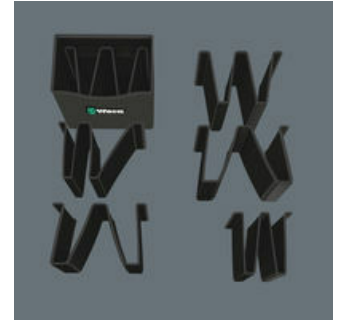

<b>EAN:</b>	4013288187857	<b>Abmessung:</b>	175x160x110 mm
<b>Teilenr:</b>	05004353001	<b>Gewicht:</b>	348 g
<b>Artikel-Nr:</b>	Wera 2go 4	<b>Ursprungsland:</b>	PL
		<b>Zolltarifnr.:</b>	42029298

- Geeignet zum Andocken an das Wera 2go System
- Formstabiler Wera 2go Werkzeug-Köcher
- Hohe Schnitt- und Stichresistenz
- Variabler Klett-Teiler zur Aufteilung in bis zu 5 Innenfächer
- Große Standfläche; Griff zum Tragen und zum Aufhängen

Wera 2go 4 Köcher

Formstabiler Wera 2go Werkzeug-Köcher Hohe Schnitt- und Stichresistenz Variabler Klett-Teiler zur Aufteilung in bis zu 5 Innenfächer Große Standfläche; Griff zum Tragen und zum Aufhängen

Am Arbeitsplatz und unterwegs

Die große Standfläche erhöht die Standsicherheit des Köchers. Durch seinen großen Tragegriff lässt sich der Köcher praktisch transportieren oder am Arbeitsplatz aufhängen

Clevere Organisation

Der variabel einstellbare Klett-Teiler im Köcher sorgt mit bis zu 5 Einteilungen für Übersichtlichkeit und Ordnung.

Robust und formstabil

Das robuste und formstabile Material weist eine hohe Schnitt- und Stichresistenz auf. Mitgeführte Werkzeuge werden vor Beschädigungen und Nässe geschützt. Die Lebensdauer der Werkzeug-Box wird erhöht.