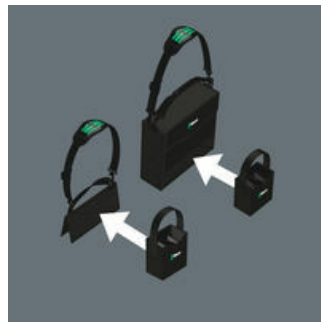

Perfekte Systemergänzung

Der Köcher kann durch seine Klettzone an den Werkzeug-Träger Wera 2go 1 und an den Werkzeug-Container Wera 2go 2 angedockt werden.

Weitere Varianten dieser Produktfamilie:

mm

mm

mm

05004353001

165,0

165,0

105,0

Weblink

<https://products.wera.de/de/wera_2go_wera_2go_4.html>

Wera - Wera 2go 4

05004353001 - 4013288187857

Wera Werkzeuge GmbH

Korzter Straße 21-25

D-42349 Wuppertal

Tel: +49 (0)2 02 / 40 45-0

E-Mail: info@wera.de