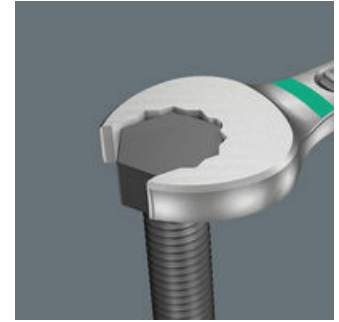

Doppelsechskant-Geometrie

Die Doppelsechskantgeometrie an der Maul- und der Ringseite sichert die formschlüssige Verbindung mit dem Schraubenkopf oder der Mutter und verringert die Abrutschgefahr.