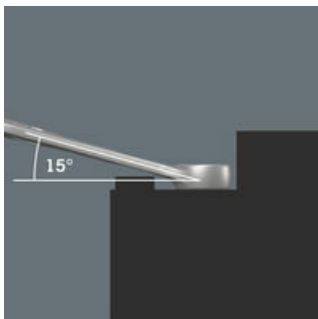

6003 Joker Ringmaulschlüssel - Maulseite mit nur 15° Rückholwinkel. Wenn's eng wird.

Für besonders enge Bauräume

Der Ringmaulschlüssel Joker 6003 mit seiner besonderen Maulgeometrie - eine um 7,5° geschwenkte Maulseite und die Doppelsechskantgeometrie - verdoppelt die Ansetzmöglichkeiten bei wiederholter 180°-Drehung des Schlüssels um die Längsachse. Muttern bzw. Schraubenköpfe können alle 15° "gepackt" werden. Den jeweiligen Ansetzpunkt findet der Joker 6003 nach jedem Wenden sozusagen von selbst.

Joker 6003: Für weniger als 30° Schwenkwinkel

Durch die um 7,5° geschwenkte Maulseite, Doppelsechskantgeometrie und eine angepasste Anwendungsweise (Ansetzen - Schrauben - Drehen - erneut Ansetzen - Schrauben - Drehen usw.) können auch Schraubsituationen gelöst werden, die weniger als 30° Schwenkwinkel zulassen.

Doppelsechskant-Geometrie

Die Doppelsechskantgeometrie an der Maul- und der Ringseite sichert die formschlüssige Verbindung mit dem Schraubenkopf oder der Mutter und verringert die Abrutschgefahr.

Joker 6003: Abgewinkelte Ringseite

Die Ringseite ist um 15° zur Werkzeugachse abgewinkelt, um Verletzungen vorzubeugen.

Wera Werkzeugfinder Take it easy

Take it easy Werkzeugfinder mit Farbkennzeichnung nach Größen - zum einfachen und schnellen Finden des benötigten Werkzeugs. Größenleitsystem bei Werkzeugen für Innensechskantschrauben (Winkelschlüssel, Zyklop Bit-Nüsse), Außensechskantschrauben und -mutter (Joker Maulschlüssel, Zyklop Nüsse und Zyklop Nüsse mit Haltefunktion) und TORX® Schrauben (Winkelschlüssel, Zyklop Bitnüsse).