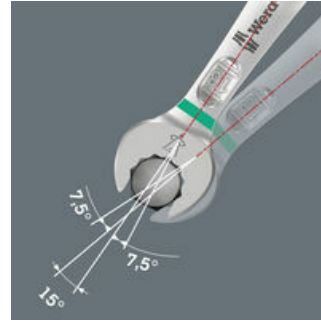

Joker 6003: Für weniger als 30° Schwenkwinkel

Durch die um 7,5° geschwenkte Maulseite, Doppelsechskantgeometrie und eine angepasste Anwendungsweise (Ansetzen - Schrauben - Drehen - erneut Ansetzen - Schrauben - Drehen usw.) können auch Schraubsituationen gelöst werden, die weniger als 30° Schwenkwinkel zulassen.