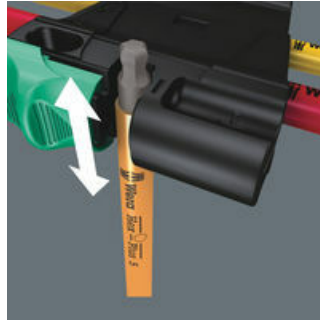

Kugelform

Durch die kugelförmigen Abtriebsprofile ist ein Auslenken oder Schwenken der Werkzeugachse zur Schraubenachse möglich, so dass dadurch sozusagen "um die Ecke" geschraubt werden kann.

Clip mit Magnetisiergerät

Oft hilft es, wenn die Schraube per Magnetkraft vom Winkelschlüssel "festgehalten" wird. Die Wera Clips mit Magnetisiergerät ermöglichen diesen Vorteil im Handumdrehen.

Weblink

https://products.wera.de/de/winkelschluessel_winkelschluessel_fuer_innensechskantschrauben_950_7_hex-plus_multicolour_magnet_1.html

Sicherer Halt und leichte Entnahme

Das verschleißfreie Material des Clips garantiert den sicheren Halt der Winkelschlüssel bei gleichzeitiger einfacher Entnahme.

Take it easy Werkzeugfinder

Take it easy Werkzeugfinder mit Farbkennzeichnung nach Größen - zum einfachen und schnellen Finden des benötigten Werkzeugs. Größenleitsystem bei Werkzeugen für Innensechskantschrauben (Winkelschlüssel, Zyklus Bit-Nüsse), Außensechskantschrauben und -mutter (Joker Maulschlüssel, Zyklus Nüsse und Zyklus Nüsse mit Haltefunktion) und TORX® Schrauben (Winkelschlüssel, Zyklus Bitnüsse).