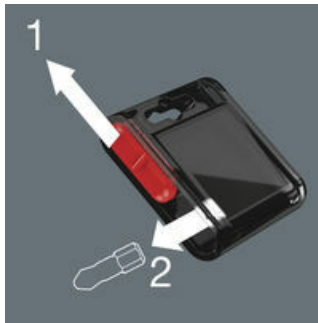

<b>EAN:</b>	4013288188052	<b>Abmessung:</b>	75x68x20 mm
<b>Teilenr:</b>	05057760001	<b>Gewicht:</b>	130 g
<b>Artikel-Nr:</b>	Bit-Box 20 PZ	<b>Ursprungsland:</b>	CZ
		<b>Zolltarifnr.:</b>	82079030

- Geeignet für Kreuzschlitzschrauben Pozidriv
- Zähhart, für den universellen Einsatz
- 1/4" Sechskant-Antrieb (Wera Anschluss-Reihe 1)
- In praktischer Bit-Box mit leichter Entnahme

Hochwertige Bits für Pozidriv-Schrauben in praktischer Bit-Box. 1/4"-Sechskant, passend für Halter nach DIN ISO 1173-D 6,3.

**Weblink**

[https://products.wera.de/de/bits\\_halter\\_adapter\\_und\\_sortimente\\_bits\\_bits\\_fuer\\_pozidriv-schrauben\\_bit-box\\_20\\_pz.html](https://products.wera.de/de/bits_halter_adapter_und_sortimente_bits_bits_fuer_pozidriv-schrauben_bit-box_20_pz.html)

Bit-Box

Der Schiebeschalter ermöglicht eine einfache und dosierte Entnahme und Rückführung der Bits. Einfacher Überblick über die Anzahl enthaltener Bits dank transparenter Rückseite.

Zähnharte Bits

Zähnharte Wera Bits verhindern den vorzeitigen Bruch der Abtriebsspitze. Z-Bits stellen in der Regel den Bit für den universellen Schraubfall dar.