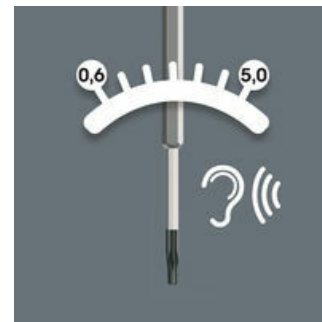

Wera Drehmomentschraubendreher mit festem Drehmoment für Innen TORX® Schrauben. Manipulationsgeschützt. Schlanke Sechskantklinge. Unbegrenzttes Lösemoment zum Lösen festsitzender Schrauben. Mehrkomponentiger Kraftform Pistolengriff, für angenehm ergonomisches Arbeiten, bei dem Blasen und Schwielen vermieden werden. Harte Griffzonen für hohe Arbeitsgeschwindigkeit, während weiche Griffzonen hohe Drehmomentübertragung garantieren.

Serie Drehmomentindikatoren

Drehmomentindikatoren

Die Wera Drehmomentindikatoren sind werkseitig mit den von führenden Hartmetallwerkzeugherstellern empfohlenen Werten voreingestellt. Diese Anzugswerte sind für TORX®, TORX PLUS® und Innensechskantschrauben auf die jeweilige Schraubengröße bezogen. Drehmomentindikatoren sorgen für sichere und leicht lösbare Schraubverbindungen. Präzision: ± 10 %

Manipulationsgeschützt

Nicht veränderbar und manipulationsgeschützt.

Für schwer zugängliche Schrauben

Schlanke, auf 4 mm überdrehte Sechskantklingen für schwer zugängliche Schrauben.

Hör- und spürbares Überraasten

Deutlich hör- und spürbares Überraasten beim Erreichen des eingestellten Drehmoments.

Pistolengriff

Mehrkomponentiger Kraftform Pistolengriff für schnelles und ergonomisches Verschrauben

Weitere Varianten dieser Produktfamilie: