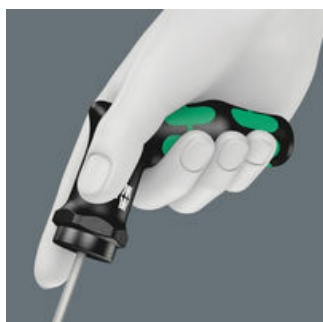

Wera Drehmomentschraubendreher mit festem Drehmoment für Innen TORX® Schrauben. Manipulationsgeschützt. Schlanke Sechskantklinge. Unbegrenzttes Lösemoment zum Lösen festsitzender Schrauben. Mehrkomponentiger Kraftform Pistolengriff, für angenehm ergonomisches Arbeiten, bei dem Blasen und Schwielen vermieden werden. Harte Griffzonen für hohe Arbeitsgeschwindigkeit, während weiche Griffzonen hohe Drehmomentübertragung garantieren.

Serie Drehmomentindikatoren

Drehmomentindikatoren

Die Wera Drehmomentindikatoren sind werkseitig mit den von führenden Hartmetallwerkzeugherstellern empfohlenen Werten voreingestellt. Diese Anzugswerte sind für TORX®, TORX PLUS® und Innensechskantschrauben auf die jeweilige Schraubengröße bezogen. Drehmomentindikatoren sorgen für sichere und leicht lösbare Schraubverbindungen. Präzision: ± 10 %

Manipulationsgeschützt

Nicht veränderbar und manipulationsgeschützt.

Für schwer zugängliche Schrauben

Schlanke, auf 4 mm überdrehte Sechskantklingen für schwer zugängliche Schrauben.

Hör- und spürbares Überraasten

Deutlich hör- und spürbares Überraasten beim Erreichen des eingestellten Drehmoments.

Pistolengriff

Mehrkomponentiger Kraftform Pistolengriff für schnelles und ergonomisches Verschrauben

Weitere Varianten dieser Produktfamilie: