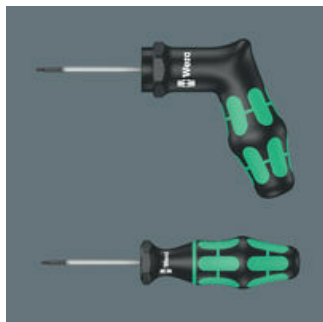

EAN:	4013288099143	Abmessung:	218x81x51 mm
Teilenr:	05027936001	Gewicht:	220 g
Artikel-Nr:	300 TX Pistole	Ursprungsland:	CZ
		Zolltarifnr.:	82054000

- Drehmomentindikator mit fest eingestelltem und manipulationsgeschütztem Drehmoment
- Deutlich hör- und spürbares Übrerrasten beim Erreichen des eingestellten Drehmoments
- Nicht veränderbar und manipulationsgeschützt
- Unbegrenzttes Lösemoment zum Lösen festsitzender Schrauben
- Mehrkomponentiger Kraftform Pistolengriff für schnelles und ergonomisches Verschrauben

Wera Drehmomentschraubendreher mit festem Drehmoment für Innen TORX® Schrauben. Manipulationsgeschützt. Schlanke Sechskantklinge. Unbegrenzttes Lösemoment zum Lösen festsitzender Schrauben. Mehrkomponentiger Kraftform Pistolengriff, für angenehm ergonomisches Arbeiten, bei dem Blasen und Schwielen vermieden werden. Harte Griffzonen für hohe Arbeitsgeschwindigkeit, während weiche Griffzonen hohe Drehmomentübertragung garantieren.

Serie Drehmomentindikatoren

Drehmomentindikatoren

Die Wera Drehmomentindikatoren sind werkseitig mit den von führenden Hartmetallwerkzeugherstellern empfohlenen Werten voreingestellt. Diese Anzugswerte sind für TORX®, TORX PLUS® und Innensechskantschrauben auf die jeweilige Schraubengröße bezogen. Drehmomentindikatoren sorgen für sichere und leicht lösbare Schraubverbindungen. Präzision: ± 10 %

Manipulationsgeschützt

Nicht veränderbar und manipulationsgeschützt.

Für schwer zugängliche Schrauben

Schlanke, auf 4 mm überdrehte Sechskantklingen für schwer zugängliche Schrauben.

Hör- und spürbares Überraasten