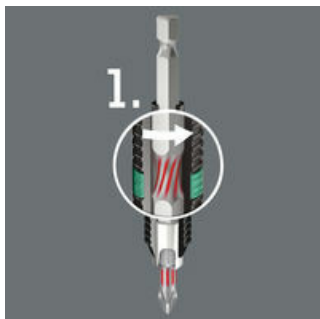

BiTorsion Phase 1

Die im BiTorsion-Halter integrierte Torsionsfeder sorgt für das Abfedern kleinerer Belastungsspitzen (Phase 1). Eine Überlastung dieser Feder wird wirkungsvoll über einen Stützmechanismus verhindert.