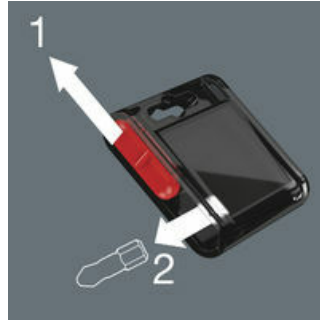

Bit-Box

BTZ-Bits

Der Schieberhalter ermöglicht eine einfache und dosierte Entnahme und Rückführung der Bits. Einfacher Überblick über die Anzahl enthaltener Bits dank transparenter Rückseite.

BiTorsion Bits