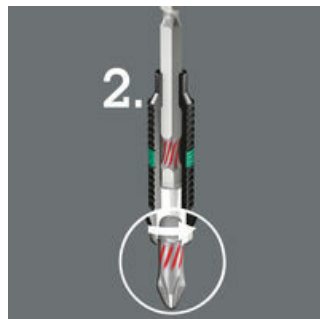

BiTorsion Phase 2

Größere Belastungsspitzen werden durch die Torsionswirkung des Bit-Schaftes minimiert (Phase 2).