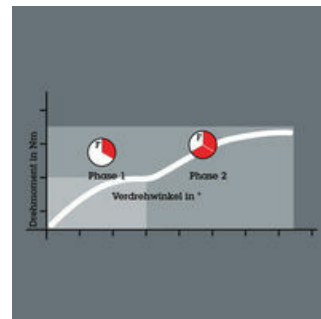

Überdurchschnittliche Standzeiten

Bei Einsatz des BiTorsion-Halters erhöht sich die Lebensdauer konventioneller Bits, der BiTorsion-Bit funktioniert auch mit einem normalen Halter.