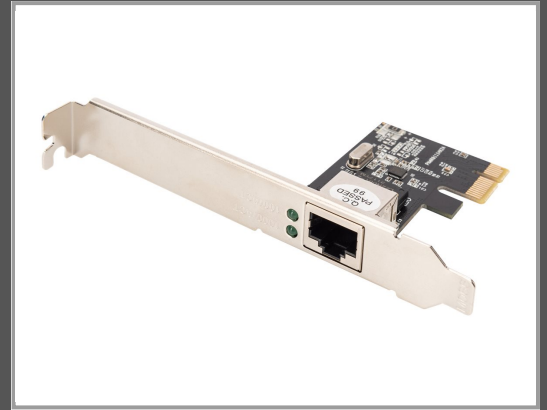

DIGITUS Netzwerkadapter - PCIe Low-Profile

Gigabit Ethernet x 1

Gruppe	Netzwerkadapter / Schnittstellen
Hersteller	DIGITUS
Hersteller Art. Nr.	DN-10130-1
EAN/UPC	4016032478645

Beschreibung

DIGITUS - Netzwerkadapter - PCIe Low-Profile - Gigabit Ethernet x 1

Hauptmerkmale

Produktbeschreibung	DIGITUS - Netzwerkadapter - PCIe - Gigabit Ethernet x 1
Gerätetyp	Netzwerkadapter
Formfaktor	Plug-in-Karte - Low-Profile
Schnittstellentyp (Bustyp)	PCI Express x1
PCI-Spezifikationsrevision	PCIe 1.1
Ports	Gigabit Ethernet x 1
Verdrahtungstyp	Ethernet 10Base-T, Ethernet 100Base-TX, Ethernet 1000Base-T
Data Link Protocol	10Mb LAN, 100Mb LAN, GigE
Datenübertragungsrate	1.25 Gbps
Prozessor	1 x Realtek Semiconductor RTL8111H
Produktzertifizierungen	IEEE 802.2, IEEE 802.3, IEEE 802.1p, IEEE 802.3x, IEEE 802.3ac, IEEE 802.3az
Systemanforderungen	Linux, FreeBSD, Microsoft Windows Server 2008, VMware ESX, Microsoft Windows 7 / 8 / 8.1 / 10, Microsoft Windows Server 2016