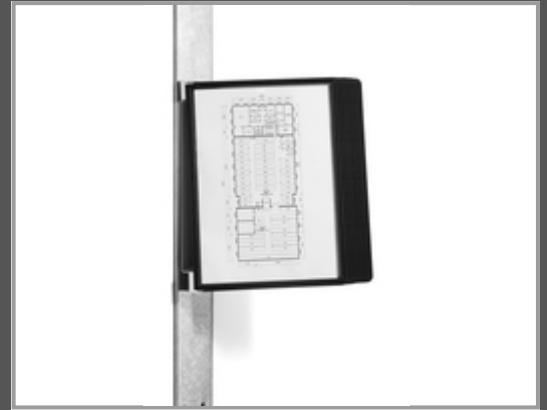

Durable VARIO, Wand, Porträt, A4, Schwarz

Set aus magnetischem Wandhalter und 10 Sichttafeln in A4

Gruppe	Büromaterial & Schreibwaren
Hersteller	Durable
Hersteller Art. Nr.	591801
EAN/UPC	4005546981970

Beschreibung

Durable VARIO. Befestigungstyp: Wand, Ausrichtung: Porträt, Format: A4

Hauptmerkmale

Allgemein

Befestigungstyp	Wand
Ausrichtung	Porträt
Format	A4