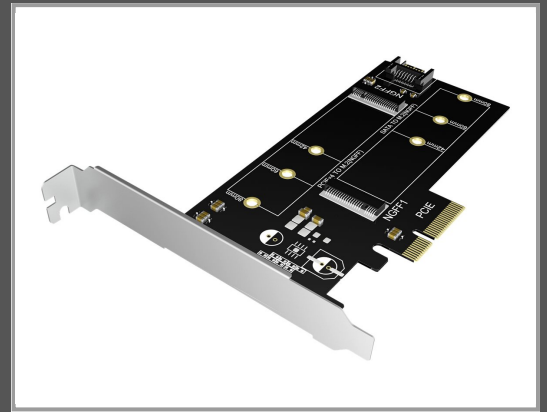

# ICY BOX ICY BOX IB-PCI209 - Speicher-Controller

M.2 - SATA 6Gb/s - 600 MBps - PCIe 3.0 x4 - Schwarz

Gruppe	Controller
Hersteller	ICY BOX
Hersteller Art. Nr.	IB-PCI209
EAN/UPC	4250078164340

## Beschreibung

RaidSonic ICY BOX IB-PCI209 - Speicher-Controller - M.2 - SATA 6Gb/s - 600 MBps - PCIe 3.0 x4 - Schwarz

## Hauptmerkmale

Produktbeschreibung	RaidSonic ICY BOX IB-PCI209 - Speicher-Controller - SATA 6Gb/s - PCIe 3.0 x4
Gerätetyp	Speicher-Controller - Plug-in-Karte
Bustyp	PCIe 3.0 x4
Farbe	Schwarz
Kompatibilität mit Festplattenlaufwerk-Formfaktor	M.2
Schnittstelle	SATA 6Gb/s
Datenübertragungsrate	600 MBps
Unterstützte Geräte	Solid State-Laufwerk
Max. Anzahl Speicherperipheriegeräte	2
Systemanforderungen	Apple MacOS X 10.0 oder später, Microsoft Windows 7
Abmessungen (Breite x Tiefe x Höhe)	0.5 cm x 14.5 cm x 7 cm
Gewicht	109 g