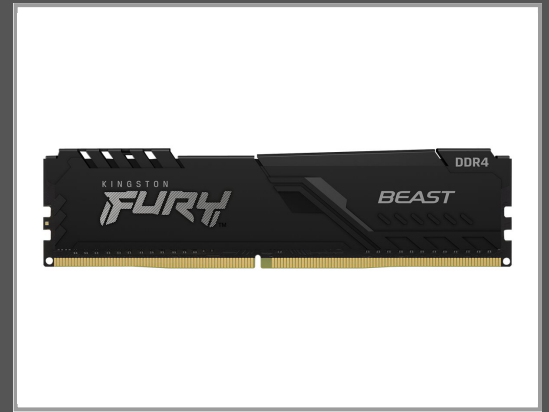

# Kingston FURY Beast - DDR4 - Kit - 16 GB: 4 x 4 GB

DIMM 288-PIN - 3200 MHz / PC4-25600 - CL16 - 1.35 V - ungepuffert - non-ECC - Schwarz

Gruppe	Speicherbausteine
Hersteller	Kingston
Hersteller Art. Nr.	KF432C16BBK4/16
EAN/UPC	0740617319934

## Beschreibung

Kingston FURY Beast - DDR4 - Kit - 16 GB: 4 x 4 GB - DIMM 288-PIN - 3200 MHz / PC4-25600 - CL16 - 1.35 V - ungepuffert - non-ECC - Schwarz

## Hauptmerkmale

Produktbeschreibung	Kingston FURY Beast - DDR4 - Kit - 16 GB: 4 x 4 GB - DIMM 288-PIN - 3200 MHz / PC4-25600 - ungepuffert
Produkttyp	Speicher-Kit
Kapazität	16 GB: 4 x 4 GB
Speichertyp	DDR4 SDRAM - DIMM 288-PIN
Erweiterungstyp	Generisch
Datenintegritätsprüfung	Non-ECC
Geschwindigkeit	3200 MHz (PC4-25600)
Latenzzeiten	CL16 (16-20-20)
Leistungsmerkmale	Single Rank, On-Die Termination (ODT), Serial Presence Detect (SPD), Black PCB, Vier-Kanal, Low Profile-Wärmeverteiler, sechzehn Bänke, Intel Extreme Memory Profiles (XMP 2.0), AMD Ryzen Ready, ungepuffert
Spannung	1.35 V
Metallüberzug	Gold