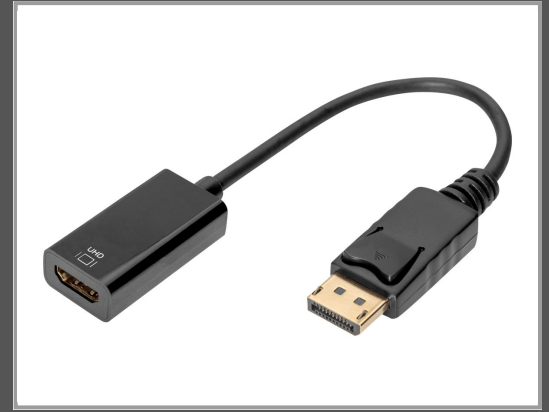

DIGITUS Videoadapter - DisplayPort männlich eingerastet zu HDMI weiblich - 20 cm - Doppelisolierung - Schwarz - aktiv, 4K-Support (4096 x 2160)

0,2 m - Gold

Gruppe	Kabel / Adapter
Hersteller	DIGITUS
Hersteller Art. Nr.	DB-340415-002-S
EAN/UPC	4016032468752

Beschreibung

DIGITUS - Videoadapter - DisplayPort männlich eingerastet zu HDMI weiblich - 20 cm - Doppelisolierung - Schwarz - aktiv, 4K-Support (4096 x 2160)

Hauptmerkmale

Produktbeschreibung	DIGITUS Videoadapter - 20 cm
Kabel	Videoadapter
Technologie	Doppelisolierung
American Wire Gauge (AWG)	32
Länge	20 cm
Farbe	Schwarz
Anschluss	DisplayPort - männlich - eingerastet (Eingang)
Stecker (zweites Ende)	HDMI - weiblich (Ausgang)
Produktzertifizierungen	DisplayPort 1.2
Besonderheiten	Aktiver Adapter, 4K-Support (4096 x 2160)