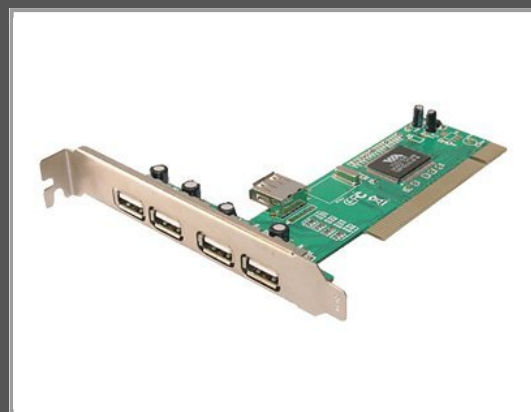

# LogiLink PCI Card USB 2.0 4+1 Port - USB-Adapter

PCI - USB 2.0 - 5 Anschlüsse

Gruppe	Netzwerkadapter / Schnittstellen
Hersteller	LogiLink
Hersteller Art. Nr.	PC0028
EAN/UPC	4260113563526

## Beschreibung

LogiLink PCI Card USB 2.0 4+1 Port - USB-Adapter - PCI - USB 2.0 - 5 Anschlüsse

## Hauptmerkmale

Produktbeschreibung	LogiLink PCI Card USB 2.0 4+1 Port - USB-Adapter - PCI - 5 Anschlüsse
Gerätetyp	USB-Adapter
Formfaktor	Plug-in-Karte
Schnittstellentyp (Bustyp)	PCI
Anz. Anschlüsse	5 Anschlüsse
Data Link Protocol	USB 2.0
Datenübertragungsrate	480 Mbps