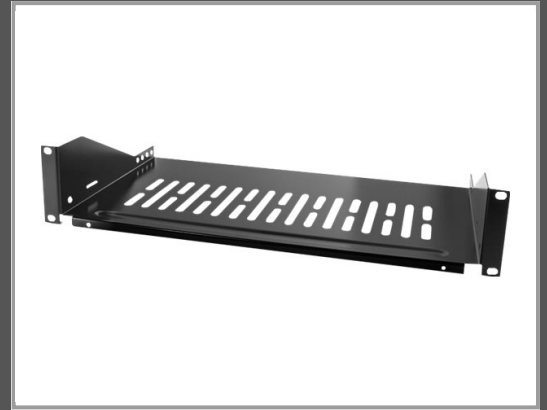

LogiLink Rack - Regal - Schwarz, RAL 9005 - 2U - 48.3 cm (19")

Stahl - Schwarz

Gruppe	Zubehör Rack
Hersteller	LogiLink
Hersteller Art. Nr.	SF2C45B
EAN/UPC	4052792026542

Beschreibung

LogiLink - Rack - Regal - Schwarz, RAL 9005 - 2U - 48.3 cm (19")

Hauptmerkmale

Produktbeschreibung	LogiLink Rack - Regal - 2U
Produkttyp	Rack - Regal
Farbe	Schwarz, RAL 9005
Rack-Größe	48.3 cm (19")
Höhe (Rack-Einheiten)	2U
Produktmaterial	Stahl
Abmessungen (Breite x Tiefe x Höhe)	48.3 cm x 40 cm
Gewicht	2.43 kg
Funktionen	Ausleger