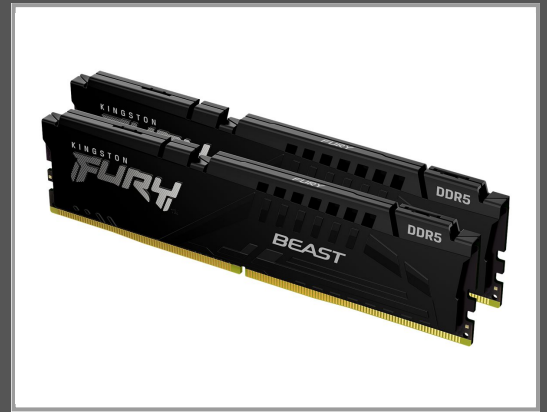

# Kingston FURY Beast - DDR5 - Kit - 16 GB: 2 x 8 GB

DIMM 288-PIN - 5200 MHz / PC5-41600 - CL36 - 1.25 V - ungepuffert - on-die ECC - Schwarz

Gruppe	Speicherbausteine
Hersteller	Kingston
Hersteller Art. Nr.	KF552C36BBEK2-16
EAN/UPC	0740617331806

## Beschreibung

Kingston FURY Beast - DDR5 - Kit - 16 GB: 2 x 8 GB - DIMM 288-PIN - 5200 MHz / PC5-41600 - CL36 - 1.25 V - ungepuffert - on-die ECC - Schwarz

## Hauptmerkmale

Produktbeschreibung	Kingston FURY Beast - DDR5 - Kit - 16 GB: 2 x 8 GB - DIMM 288-PIN - 5200 MHz / PC5-41600 - ungepuffert
Produkttyp	Speicher-Kit
Kapazität	16 GB: 2 x 8 GB
Speichertyp	DDR5 SDRAM - DIMM 288-PIN
Erweiterungstyp	Generisch
Datenintegritätsprüfung	On-die ECC
Geschwindigkeit	5200 MHz (PC5-41600)
Latenzzeiten	CL36 (36-40-40)
Leistungsmerkmale	Kühlkörper / Wärmeableitung, Single Rank, Intel Extreme Memory Profiles (XMP 3.0), AMD EXPO, ungepuffert
Spannung	1.25 V
Metallüberzug	Gold