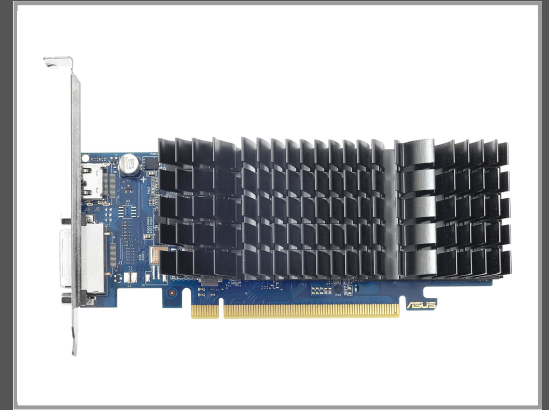

ASUS GT1030-SL-2G-BRK - Grafikkarten - GF GT 1030

2 GB GDDR5 - PCIe 3.0 Low-Profile - DVI - HDMI - ohne Lüfter

Gruppe	Grafikkarten
Hersteller	ASUS
Hersteller Art. Nr.	90YV0AT0-M0NA00
EAN/UPC	4712900743333

Beschreibung

ASUS GT1030-SL-2G-BRK - Grafikkarten - GF GT 1030 - 2 GB GDDR5 - PCIe 3.0 Low-Profile - DVI, HDMI - ohne Lüfter

Hauptmerkmale

Produktbeschreibung	ASUS GT1030-SL-2G-BRK - Grafikkarten - GF GT 1030 - 2 GB
Gerätetyp	Grafikkarten - Low-Profile
Bustyp	PCI Express 3.0
Grafik-Engine	NVIDIA GeForce GT 1030
Speicher	2 GB GDDR5
Core Clock	1266 MHz
Boost-Takt	1506 MHz
CUDA-Kerne	384
Effektiver Speichertakt	6008 MHz
Speicherschnittstelle	64-Bit
Informationen zur max. Auflösung	DVI: 1920 x 1200
Schnittstellen	DVI-D (Single-Link) HDMI
API-Unterstützung	DirectX 12, OpenGL 4.5
Ohne Lüfter	Ja
Abmessungen (Breite x Tiefe x Höhe)	4 cm x 17.3 cm x 6.9 cm