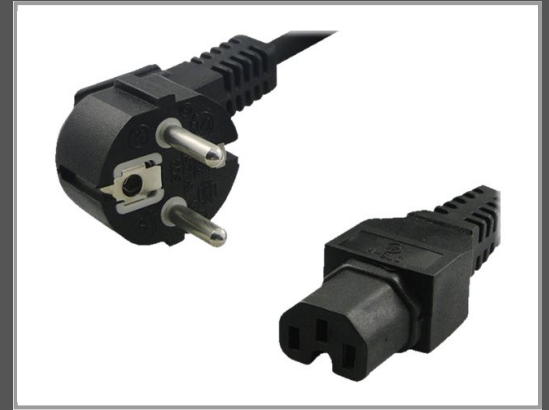

LogiLink Stromkabel - IEC 60320 C15 bis CEE 7/7 (S)

2 m - 90° Stecker - Schwarz

Gruppe	Kabel / Adapter
Hersteller	LogiLink
Hersteller Art. Nr.	CP105
EAN/UPC	4052792030808

Beschreibung

LogiLink - Stromkabel - IEC 60320 C15 bis CEE 7/7 (S) - 2 m - 90° Stecker - Schwarz

Hauptmerkmale

Produktbeschreibung	LogiLink Stromkabel - IEC 60320 C15 bis CEE 7/7 - 2 m
Typ	Stromkabel
Besonderheiten	90 Grad Stecker
Länge	2 m
Anschluss	Strom IEC 60320 C15
Stecker (zweites Ende)	Strom CEE 7/7 - Stecker
Farbe	Schwarz