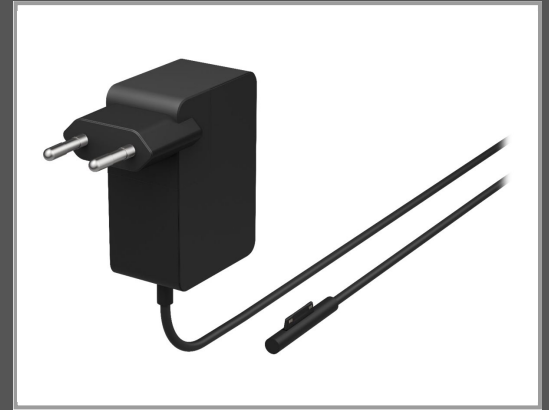

# Microsoft Netzteil - 24 Watt - Europa - für Surface Go

Go 2 - Go 3

Gruppe	Stromversorgung
Hersteller	Microsoft
Hersteller Art. Nr.	KVG-00002
EAN/UPC	0889842320909

## Beschreibung

Microsoft - Netzteil - 24 Watt - Europa - für Surface Go, Go 2, Go 3

## Hauptmerkmale

Produktbeschreibung	Microsoft - Netzteil - 24 Watt
Gerätetyp	Netzteil - extern
Gewicht	150 g
Lokalisierung	Europa
Leistungskapazität	24 Watt
Abmessungen (Breite x Tiefe x Höhe)	6.604 cm x 4.572 cm x 2.794 cm
Entwickelt für	Surface Go, Go 2, Go 3