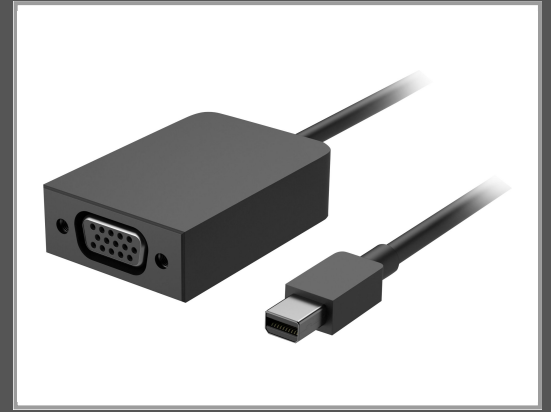

Microsoft Surface Mini DisplayPort to VGA Adapter

Videokonverter - DisplayPort - VGA - kommerziell

Gruppe	Zubehör Notebook
Hersteller	Microsoft
Hersteller Art. Nr.	EJQ-00004
EAN/UPC	0889842178821

Beschreibung

Microsoft Surface Mini DisplayPort to VGA Adapter - Videokonverter - DisplayPort - VGA - kommerziell

Hauptmerkmale

Produktbeschreibung	Microsoft Surface Mini DisplayPort to VGA Adapter - Videokonverter
Gerätetyp	Videokonverter
Max Auflösung	1920 x 1200
Schnittstellen	1 x DisplayPort-Eingang - Mini DisplayPort 1 x VGA-Output - 15-polige HD D-Sub (HD-15)
Abmessungen (Breite x Tiefe x Höhe)	23.3 cm x 3.35 cm x 1.48 cm
Preistyp	Kommerziell