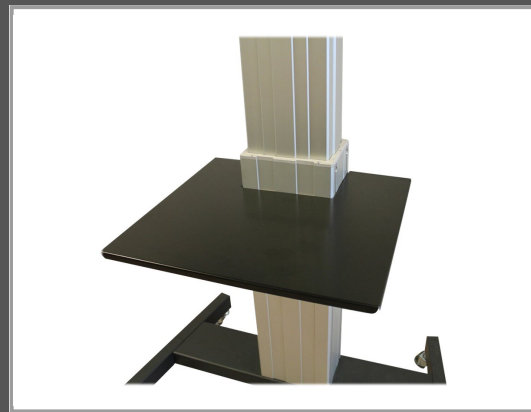

Neomounts PLASMA-M2500LAPSHELF - Montagekomponente (Regal)

für Notebook - Schwarz - für NewStar PLASMA-M2500 - PLASMA-W2500

Gruppe	Zubehör TFT/LCD-TV
Hersteller	Neomounts
Hersteller Art. Nr.	PLASMA-M2500LAPSHELF
EAN/UPC	8717371446109

Beschreibung

NewStar PLASMA-M2500LAPSHELF - Montagekomponente (Regal) für Notebook - Schwarz - für NewStar PLASMA-M2500, PLASMA-W2500

Hauptmerkmale

Produktbeschreibung	NewStar PLASMA-M2500LAPSHELF - Montagekomponente
Produkttyp	Montagekomponente
Montagekomponenten	Regal
Abmessungen (Breite x Tiefe x Höhe)	50 cm x 45 cm
Empfohlene Verwendung	Notebook
Max. Ladegewicht	3 kg
Farbe	Schwarz
Entwickelt für	NewStar PLASMA-M2500BLACK, PLASMA-M2500MS, PLASMA-M2500SILVER, PLASMA-W2500, PLASMA-W2500BLACK