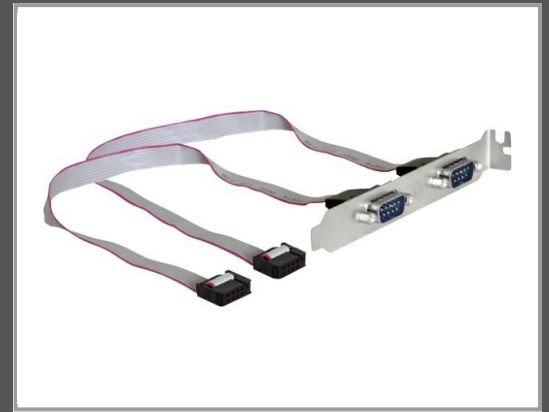

Delock Slotbracket > 2x serial - Serielles Bedienfeld - 9-poliger serieller Kopf (W)

zu DB-9 (M) - 27 cm

Gruppe	Kabel / Adapter
Hersteller	Delock
Hersteller Art. Nr.	89083
EAN/UPC	4043619890835

Beschreibung

Delock Slotbracket > 2x serial - Serielles Bedienfeld - 9-poliger serieller Kopf (W) zu DB-9 (M) - 27 cm

Hauptmerkmale

Produktbeschreibung	Delock Slotbracket > 2x serial - serielles Bedienfeld - 9-poliger serieller Kopf zu DB-9 - 27 cm
Typ	Seriellles Bedienfeld
Länge	27 cm
Anschluss	2 x 9-poliger serieller Kopf - weiblich
Stecker (zweites Ende)	2 x D-Sub (DB-9), 9-polig - männlich