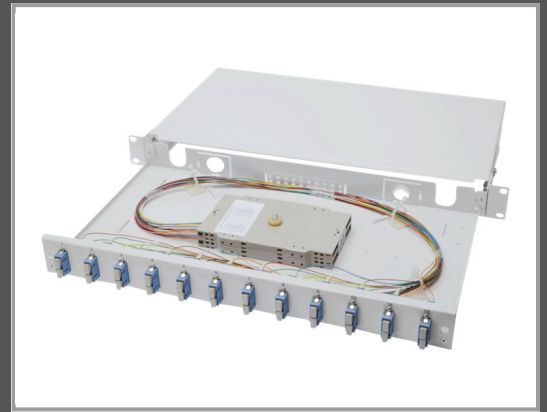

DIGITUS Professional DN-96321/9 - Glasfaserkabelkiste - SC Duplex SM X 12 - Grau, RAL 7035 - 1U - 48.3 cm (19")

Spleißbox - bestückt - SC - OS2

Gruppe	Optoelektronik
Hersteller	DIGITUS
Hersteller Art. Nr.	DN-96321/9
EAN/UPC	4016032278368

Beschreibung

DIGITUS Professional DN-96321/9 - Glasfaserkabelkiste - SC Duplex SM X 12 - Grau, RAL 7035 - 1U - 48.3 cm (19")

Hauptmerkmale

Produktbeschreibung	DIGITUS Professional DN-96321/9 - Glasfaserkabelkiste - 1U - 19"
Produkttyp	Glasfaserkabelkiste - SC Duplex SM X 12
Packungsinhalt	Schrauben, farbige Pigtail-Kabel, Spleißkassette
Abmessungen (Breite x Tiefe x Höhe)	48.3 cm x 24 cm x 4.445 cm
Produktmaterial	Stahl
Farbe	Grau, RAL 7035
Portanzahl	12 Ports
Höhe (Rack-Einheiten)	1U
Kennzeichnung	OS2