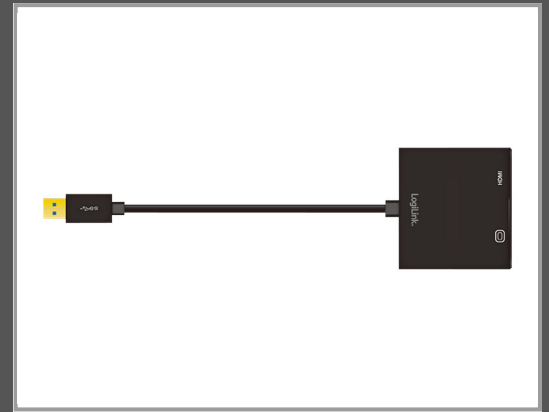

LogiLink Externer Videoadapter - USB 3.0 - D-Sub

HDMI

Gruppe	Kabel / Adapter
Hersteller	LogiLink
Hersteller Art. Nr.	UA0234
EAN/UPC	4052792034042

Beschreibung

LogiLink - Externer Videoadapter - USB 3.0 - D-Sub, HDMI

Hauptmerkmale

Produktbeschreibung	LogiLink - externer Videoadapter
Gerätetyp	Externer Videoadapter
Bustyp	SuperSpeed USB 3.0
Max Auflösung	1920 x 1080
Schnittstellen	VGA ¦ HDMI

Technische Daten © 1WorldSync. Technische Änderungen und Irrtümer vorbehalten.