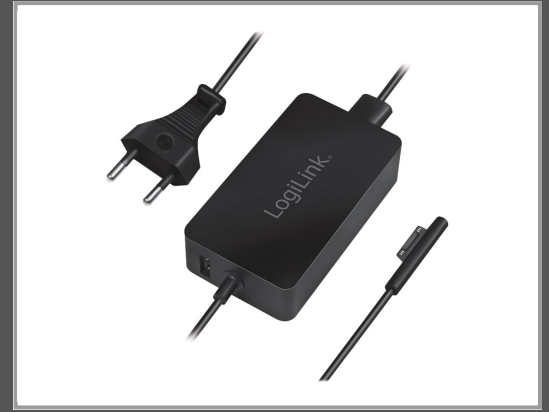

LogiLink Netzteil - Wechselstrom 100-240 V - 38.7 Watt - für Microsoft Surface Book, Laptop, Pro (Mitte 2017)

Pro 3 - Pro 4 - Pro 6

Gruppe	Batterien / Akkus
Hersteller	LogiLink
Hersteller Art. Nr.	PA0197
EAN/UPC	4052792052367

Beschreibung

LogiLink - Netzteil - Wechselstrom 100-240 V - 38.7 Watt - für Microsoft Surface Book, Laptop, Pro (Mitte 2017), Pro 3, Pro 4, Pro 6

Hauptmerkmale

Produktbeschreibung	LogiLink - Netzteil - 38.7 Watt
Gerätetyp	Netzteil - extern
Gewicht	240 g
Eingangsspannung	Wechselstrom 100-240 V
Ausgangsspannung	DC 15 V
Leistungskapazität	38.7 Watt
Eingangsanschlüsse	Microsoft Surface-Anschluss
Ausgabeanschlussstellen	1 x 4-polig USB Typ A - 5 V 1 A
Abmessungen (Breite x Tiefe x Höhe)	9.1 cm x 5.1 cm x 2.2 cm
Entwickelt für	Microsoft Surface Book, Laptop, Pro (Mitte 2017), Pro 3, Pro 4, Pro 6